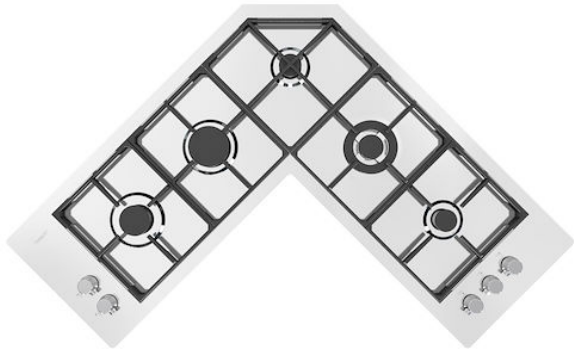

## Table de cuisson Quadra Angolare

Tables de cuisson gaz

Code: 7238 042

#### ULTRAPLATS

Les modèles ultra plats sont l'exemple classique d'une rencontre entre l'esthétique et la fonctionnalité. Des grilles élégantes, qui forment une seule grande surface sur laquelle on peut déplacer les pots et les casseroles en toute sécurité.

### DÉTAILS

Bord d'installation

A fleur | FTS

Finition	Brossée Foster
Matériau	Acier inoxydable AISI 304
Textures	Satiné
Alimentation	220-240 V; 50/60 Hz
Dimensions	972x972 mm
Dimensions base	97cm
Description complète	Table de cuisson gaz 97x97 cm - 5 brûleurs - Bord à fleur, pour installation à fleur (FT) au-dessus du plan (FTS)
Élément chauffant	5 brûleurs
Trou d'encastrement	Voir fiche technique
Grilles	Grilles en fonte et tables coupe-feu émaillées
Puissance totale	9.950 W
Auxiliaire	2x1.000 W
Semi-rapide	1.750 W
Rapide	2.700 W

- Triple Couronne

3.500 W

---

Sécurité

Soupape de sécurité avec thermocouple à intervention rapide

---

Type d'allumage

Allumage électrique sous le bouton