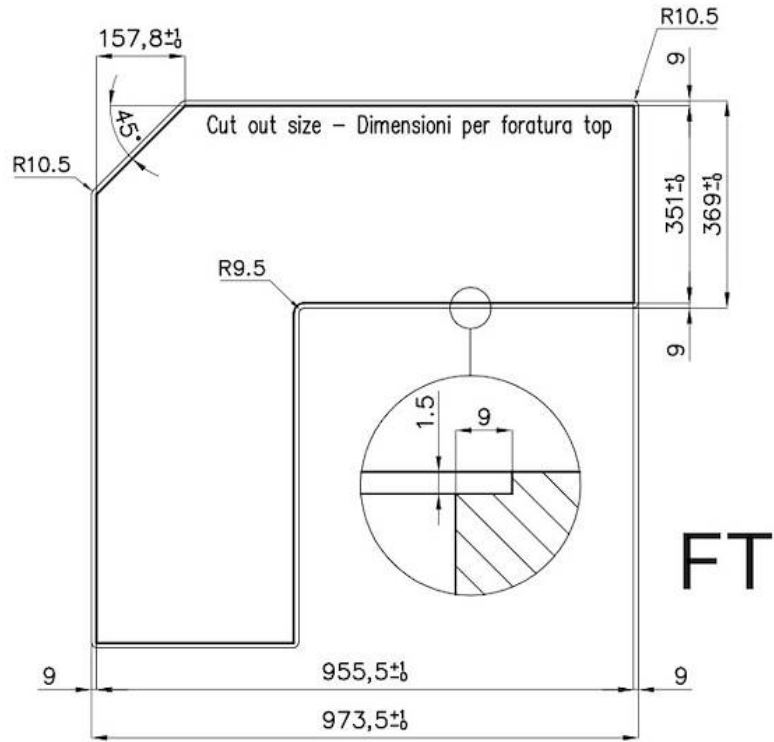

### DÉTAILS

Bord d'installation

A fleur | FTS

Finition	Brossée Foster
Matériau	Acier inoxydable AISI 304
Textures	Satiné
Alimentation	220-240 V; 50/60 Hz
Dimensions	972x972 mm
Dimensions base	97cm
Description complète	Table de cuisson gaz 97x97 cm - 5 brûleurs - Bord à fleur, pour installation à fleur (FT) au-dessus du plan (FTS)
Élément chauffant	5 brûleurs
Trou d'encastrement	Voir fiche technique
Grilles	Grilles en fonte et tables coupe-feu émaillées
Puissance totale	9.950 W
Auxiliaire	2x1.000 W
Semi-rapide	1.750 W
Rapide	2.700 W

## DESSINS TECHNIQUES

Connection to the gas network must be made via both inputs (A) and (B)  
L'allacciamento alla rete del gas deve essere effettuato tramite entrambi gli ingressi (A) e (B)