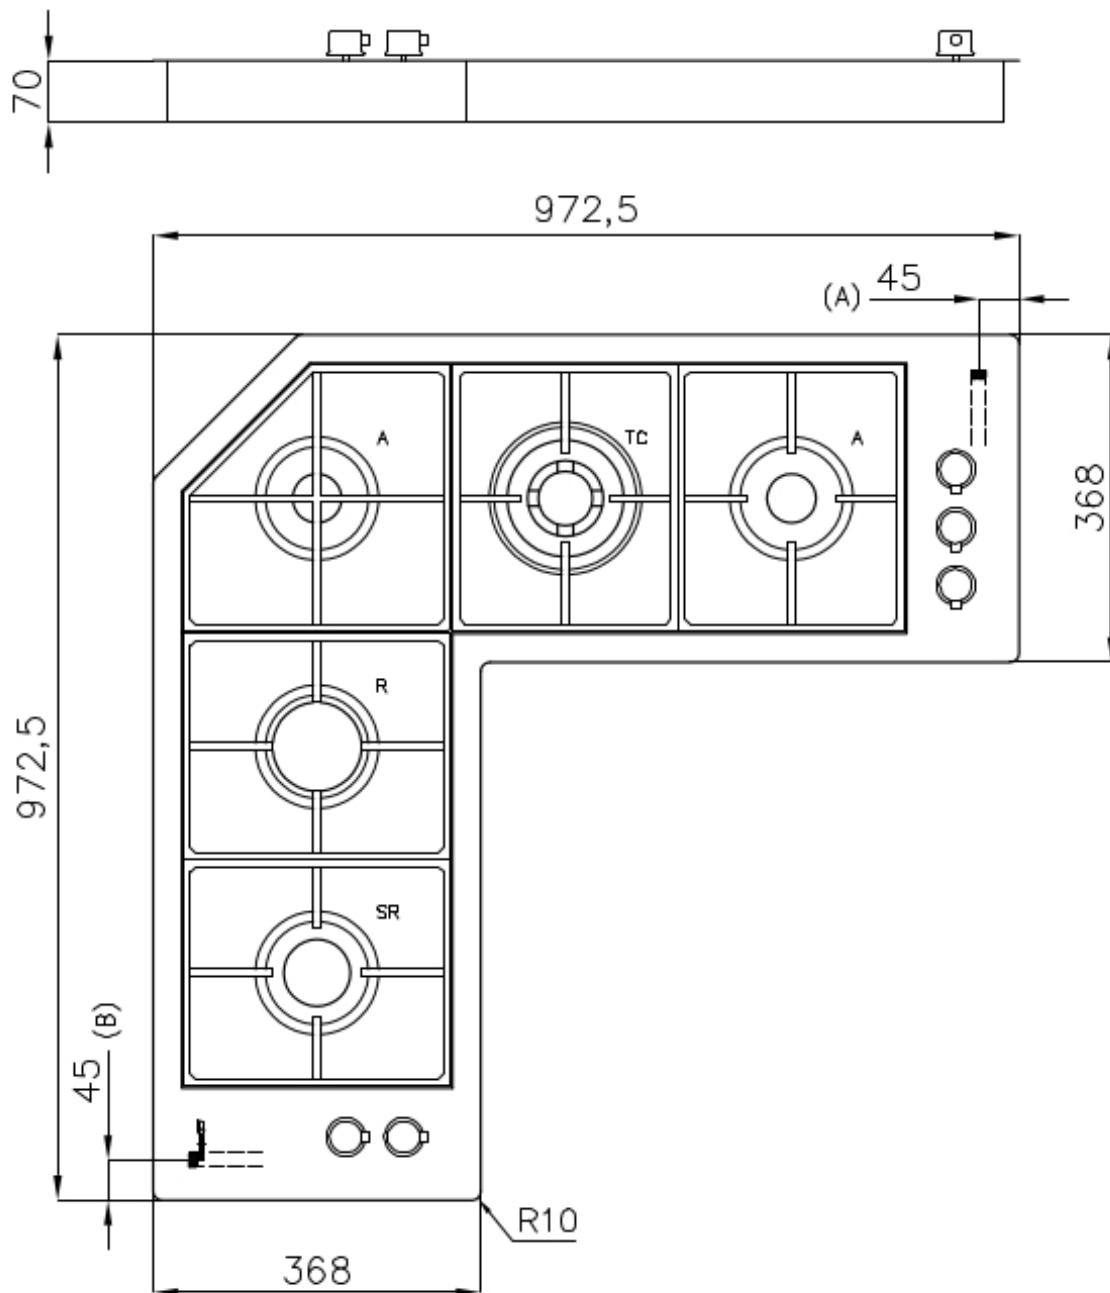

Connection to the gas network must be made via both inputs (A) and (B)
L'allacciamento alla rete del gas deve essere effettuato tramite entrambi gli ingressi (A) e (B)